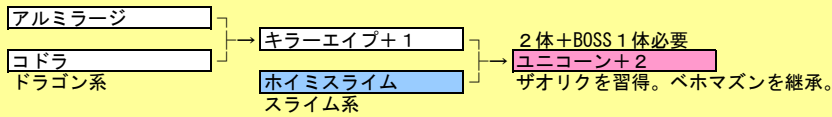

ドラゴンクエストモンスターズ テリーのワンダーランド 配合モンスターメモ (1)

※ 配合の上側が「けつとう」に選ぶモンスターです。

◆ ゲーム進行使用モンスター

◆ Gクラス優勝後、レベル10以上

◆ Eクラス優勝後

◆ 星降りの大会優勝後