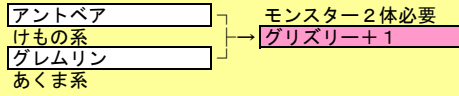

ドラゴンクエストモンスターズ テリーのワンダーランド 配合モンスターメモ (1)

※ 配合の上側が「けつとう」に選ぶモンスターです。

◆ ゲーム進行使用モンスター

◆ Gクラス優勝後、レベル10以上

◆ Eクラス優勝後

◆ 星降りの大会優勝後