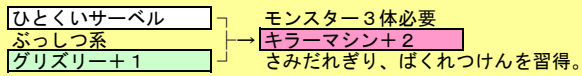

ドラゴンクエストモンスターズ テリーのワンダーランド 配合モンスターメモ (1)

※ 配合の上側が「けつとう」に選ぶモンスターです。

◆ ゲーム進行使用モンスター

◆ Gクラス優勝後、レベル10以上

◆ Eクラス優勝後

◆ 星降りの大会優勝後