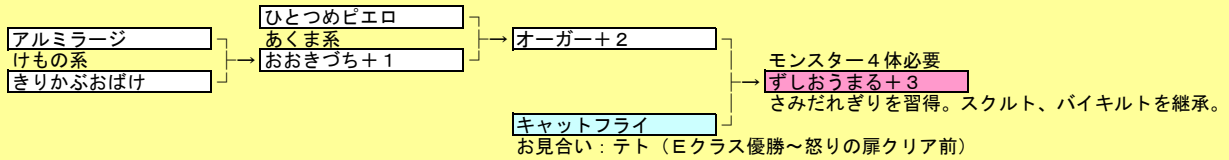

ドラゴンクエストモンスターズ テリーのワンダーランド 配合モンスターメモ (1)

※ 配合の上側が「けつとう」に選ぶモンスターです。

◆ ゲーム進行使用モンスター

◆ Gクラス優勝後、レベル10以上

◆ Eクラス優勝後

◆ 星降りの大会優勝後